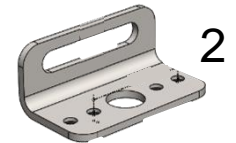

PARTS

1. ROD END (Qty 8)
2. DZUS BASE (Qty 4)
3. DZUS CONNECTOR (Qty 4)
4. DZUS CONNECTOR PIN (Qty 4)

FASTENERS

1. M6x70 STUD (Qty 2)
2. M6x120 STUD (Qty 2)
3. M6x20mm Bolt (Qty 6)
4. M6 Nyloc Nut (Qty 4)
5. M6 Hex Nut (Qty 8)
6. M6x20 Washer (Qty 2)
7. M6x12 Washer (Qty 4)
8. M3x8 CSK Screw (Qty 8)
9. M3 Nyloc Nut (Qty 8)
10. M4x20 Screw (Qty 4)
11. M4 Nylock Nut (Qty 4)
12. M4 Washer (Qty 8)