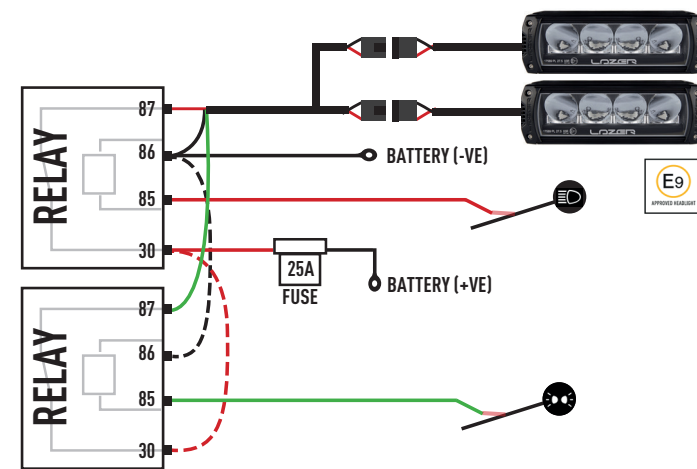

LAZER
HIGH PERFORMANCE LIGHTING

TOYOTA HILUX (2017+)

FITTING INSTRUCTIONS ANLEITUNG INSTRUCTIONS INSTRUCCIONES

INSTALLATION (should be completed with the grille left on the vehicle)

ELECTRICAL CONNECTION | ELEKTRISCHER ANSCHLUSS BRANCHEMENT ÉLECTRIQUE | CONEXIÓN ELÉCTRICA

TRIPLE-R 750

EN - ALSO AVAILABLE WITH SWITCH
 DE - AUCH VERFÜGBAR MIT SCHALTER
 FR - AUSSI DISPONIBLE AVEC INTERRUPTEUR
 ES - TAMBIÉN DISPONIBLE CON INTERRUPTOR

TRIPLE-R 750 WITH POSITION LIGHT

CAN'T FIND A HIGH BEAM 12V SIGNAL?