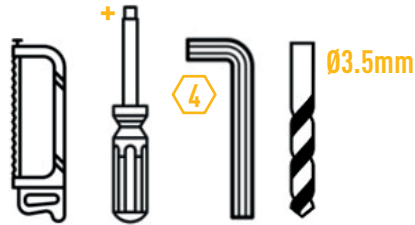

TOOLS REQUIRED | BENÖTIGTE WERKZEUGE | OUTILS NÉCESSAIRES | HERRAMIENTAS NECESARIAS

Thank you for choosing a Lazer Lamps product.
Vielen Dank dafür, dass Sie sich für ein Produkt von Lazer Lamps entschieden haben.
Merci pour choisir un produit de Lazer Lamps.
Gracias por la selección de productos de Lazer Lamps.

LAZER
HIGH PERFORMANCE LIGHTING

T: +44 (0)1992 677374

E: SALES@LAZERLAMPS.COM

W: WWW.LAZERLAMPS.COM

Lazer Lamps Ltd, Units 1&2 Harlow Mill Business Centre, Riverway, Harlow,
Essex. CM20 2FD. United Kingdom

LAZER
HIGH PERFORMANCE LIGHTING