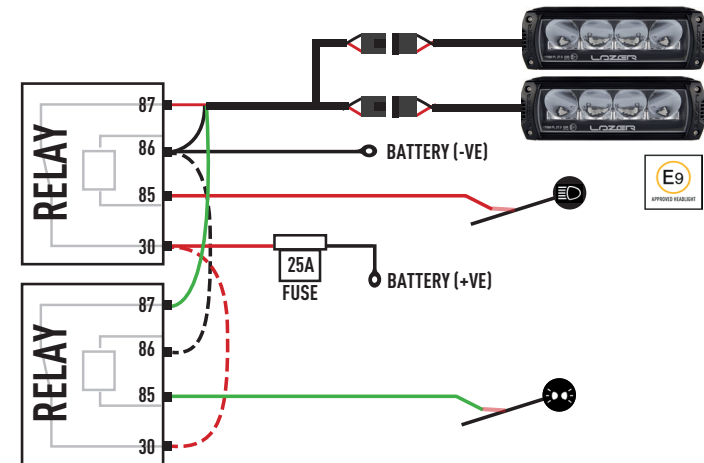

LAZER
HIGH PERFORMANCE LIGHTING

VW TRANSPORTER 6 (2016+)

FITTING INSTRUCTIONS
ANLEITUNG
INSTRUCTIONS
INSTRUCCIONES

INSTALLATION (should be completed with the grille left on the vehicle)

ELECTRICAL CONNECTION | ELEKTRISCHER ANSCHLUSS BRANCHEMENT ÉLECTRIQUE | CONEXIÓN ELÉCTRICA

TRIPLE-R 750

EN - ALSO AVAILABLE WITH SWITCH
 DE - AUCH VERFÜGBAR MIT SCHALTER
 FR - AUSSI DISPONIBLE AVEC INTERRUPTEUR
 ES - TAMBIÉN DISPONIBLE CON INTERRUPTOR

TRIPLE-R 750 WITH POSITION LIGHT

CAN'T FIND A HIGH BEAM 12V SIGNAL?