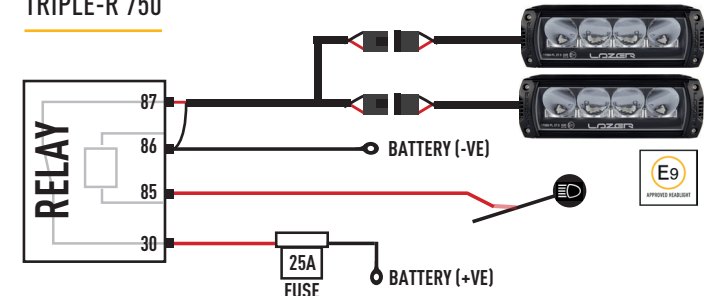

LAZER
HIGH PERFORMANCE LIGHTING

VW TRANSPORTER 6 (2016+)

FITTING INSTRUCTIONS
ANLEITUNG
INSTRUCTIONS
INSTRUCCIONES

INSTALLATION (should be completed with the grille left on the vehicle)

ELECTRICAL CONNECTION | ELEKTRISCHER ANSCHLUSS BRANCHEMENT ÉLECTRIQUE | CONEXIÓN ELÉCTRICA

TRIPLE-R 750

EN - ALSO AVAILABLE WITH SWITCH
 DE - AUCH VERFÜGBAR MIT SCHALTER
 FR - AUSSI DISPONIBLE AVEC INTERRUPTEUR
 ES - TAMBIÉN DISPONIBLE CON INTERRUPTOR

TRIPLE-R 750 WITH POSITION LIGHT

CAN'T FIND A HIGH BEAM 12V SIGNAL?