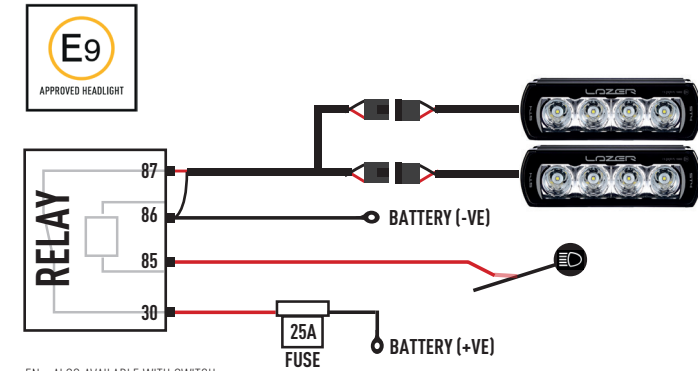

CODE: RHOB
TORQUE: 3 Nm

CODE: LHIB
TORQUE: 8 Nm

CODE: RHIB
TORQUE: 8 Nm

ELECTRICAL CONNECTION | ELEKTRISCHER ANSCHLUSS BRANCHEMENT ÉLECTRIQUE | CONEXIÓN ELÉCTRICA

ST4 EVOLUTION

EN - ALSO AVAILABLE WITH SWITCH
DE - AUCH VERFÜGBAR MIT SCHALTER
FR - AUSSI DISPONIBLE AVEC INTERRUPTEUR
ES - TAMBIÉN DISPONIBLE CON INTERRUPTOR